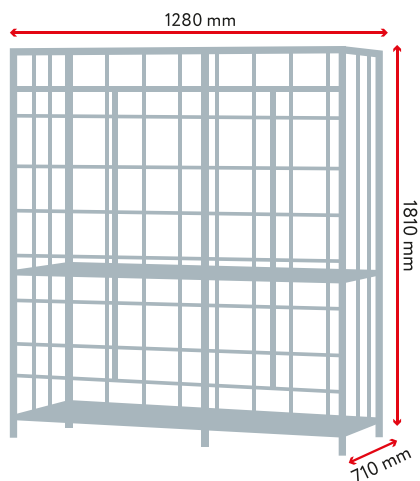

Bezpečnostní klec K16

POZINKOVANÁ OCEL

1280 mm x 1810 mm x 710 mm

Maximální počet lahví: 16 ks

Bezpečnostní klec K24

POZINKOVANÁ OCEL

1950 mm x 1810 mm x 710 mm

Maximální počet lahví: 24 ks