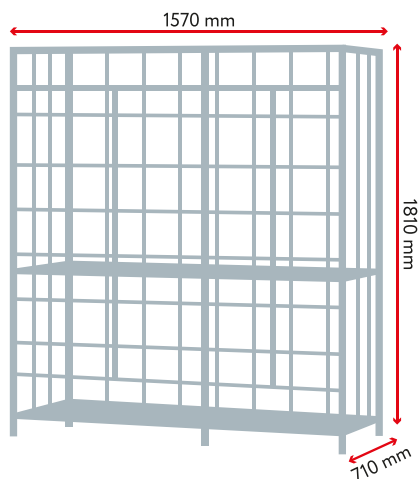

Bezpečnostní klec K24

POZINKOVANÁ OCEL

1950 mm x 1810 mm x 710 mm

KAPACITA:

2 kg
15 ks

10 kg*
16 - 24 ks

33 kg*
0 - 4 ks

*maximální počet 10 kg lahví
závisí na počtu 33 kg lahví

Bezpečnostní klec K20

POZINKOVANÁ OCEL

1570 mm x 1810 mm x 710 mm

KAPACITA:

2 kg
21 ks

10 kg
20 ks