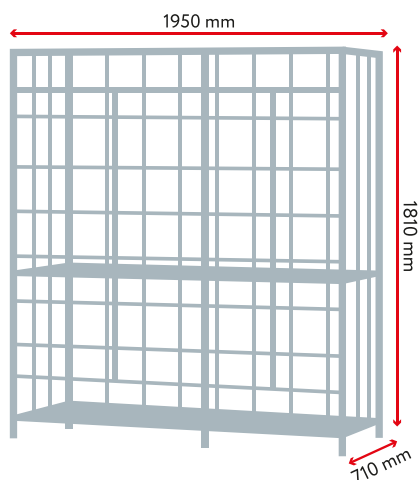

Bezpečnostní klec K24

POZINKOVANÁ OCEL

1950 mm x 1810 mm x 710 mm

KAPACITA:

2 kg
15 ks

10 kg*
16 - 24 ks

33 kg*
0 - 4 ks

*maximální počet 10 kg lahví
závisí na počtu 33 kg lahví

Bezpečnostní klec K20

POZINKOVANÁ OCEL

1570 mm x 1810 mm x 710 mm

KAPACITA:

2 kg
21 ks

10 kg
20 ks